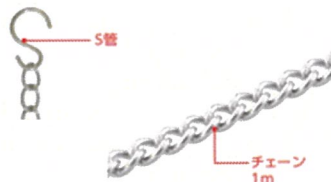

46 LED30Wスポット

※必要容量30W(電気工事費別途)

…4,600円

47 蛍光灯

※必要容量40W(電気工事費別途)

…3,150円

48 専用金具 (S管チェーンセット)

S管×4
チェーン×2